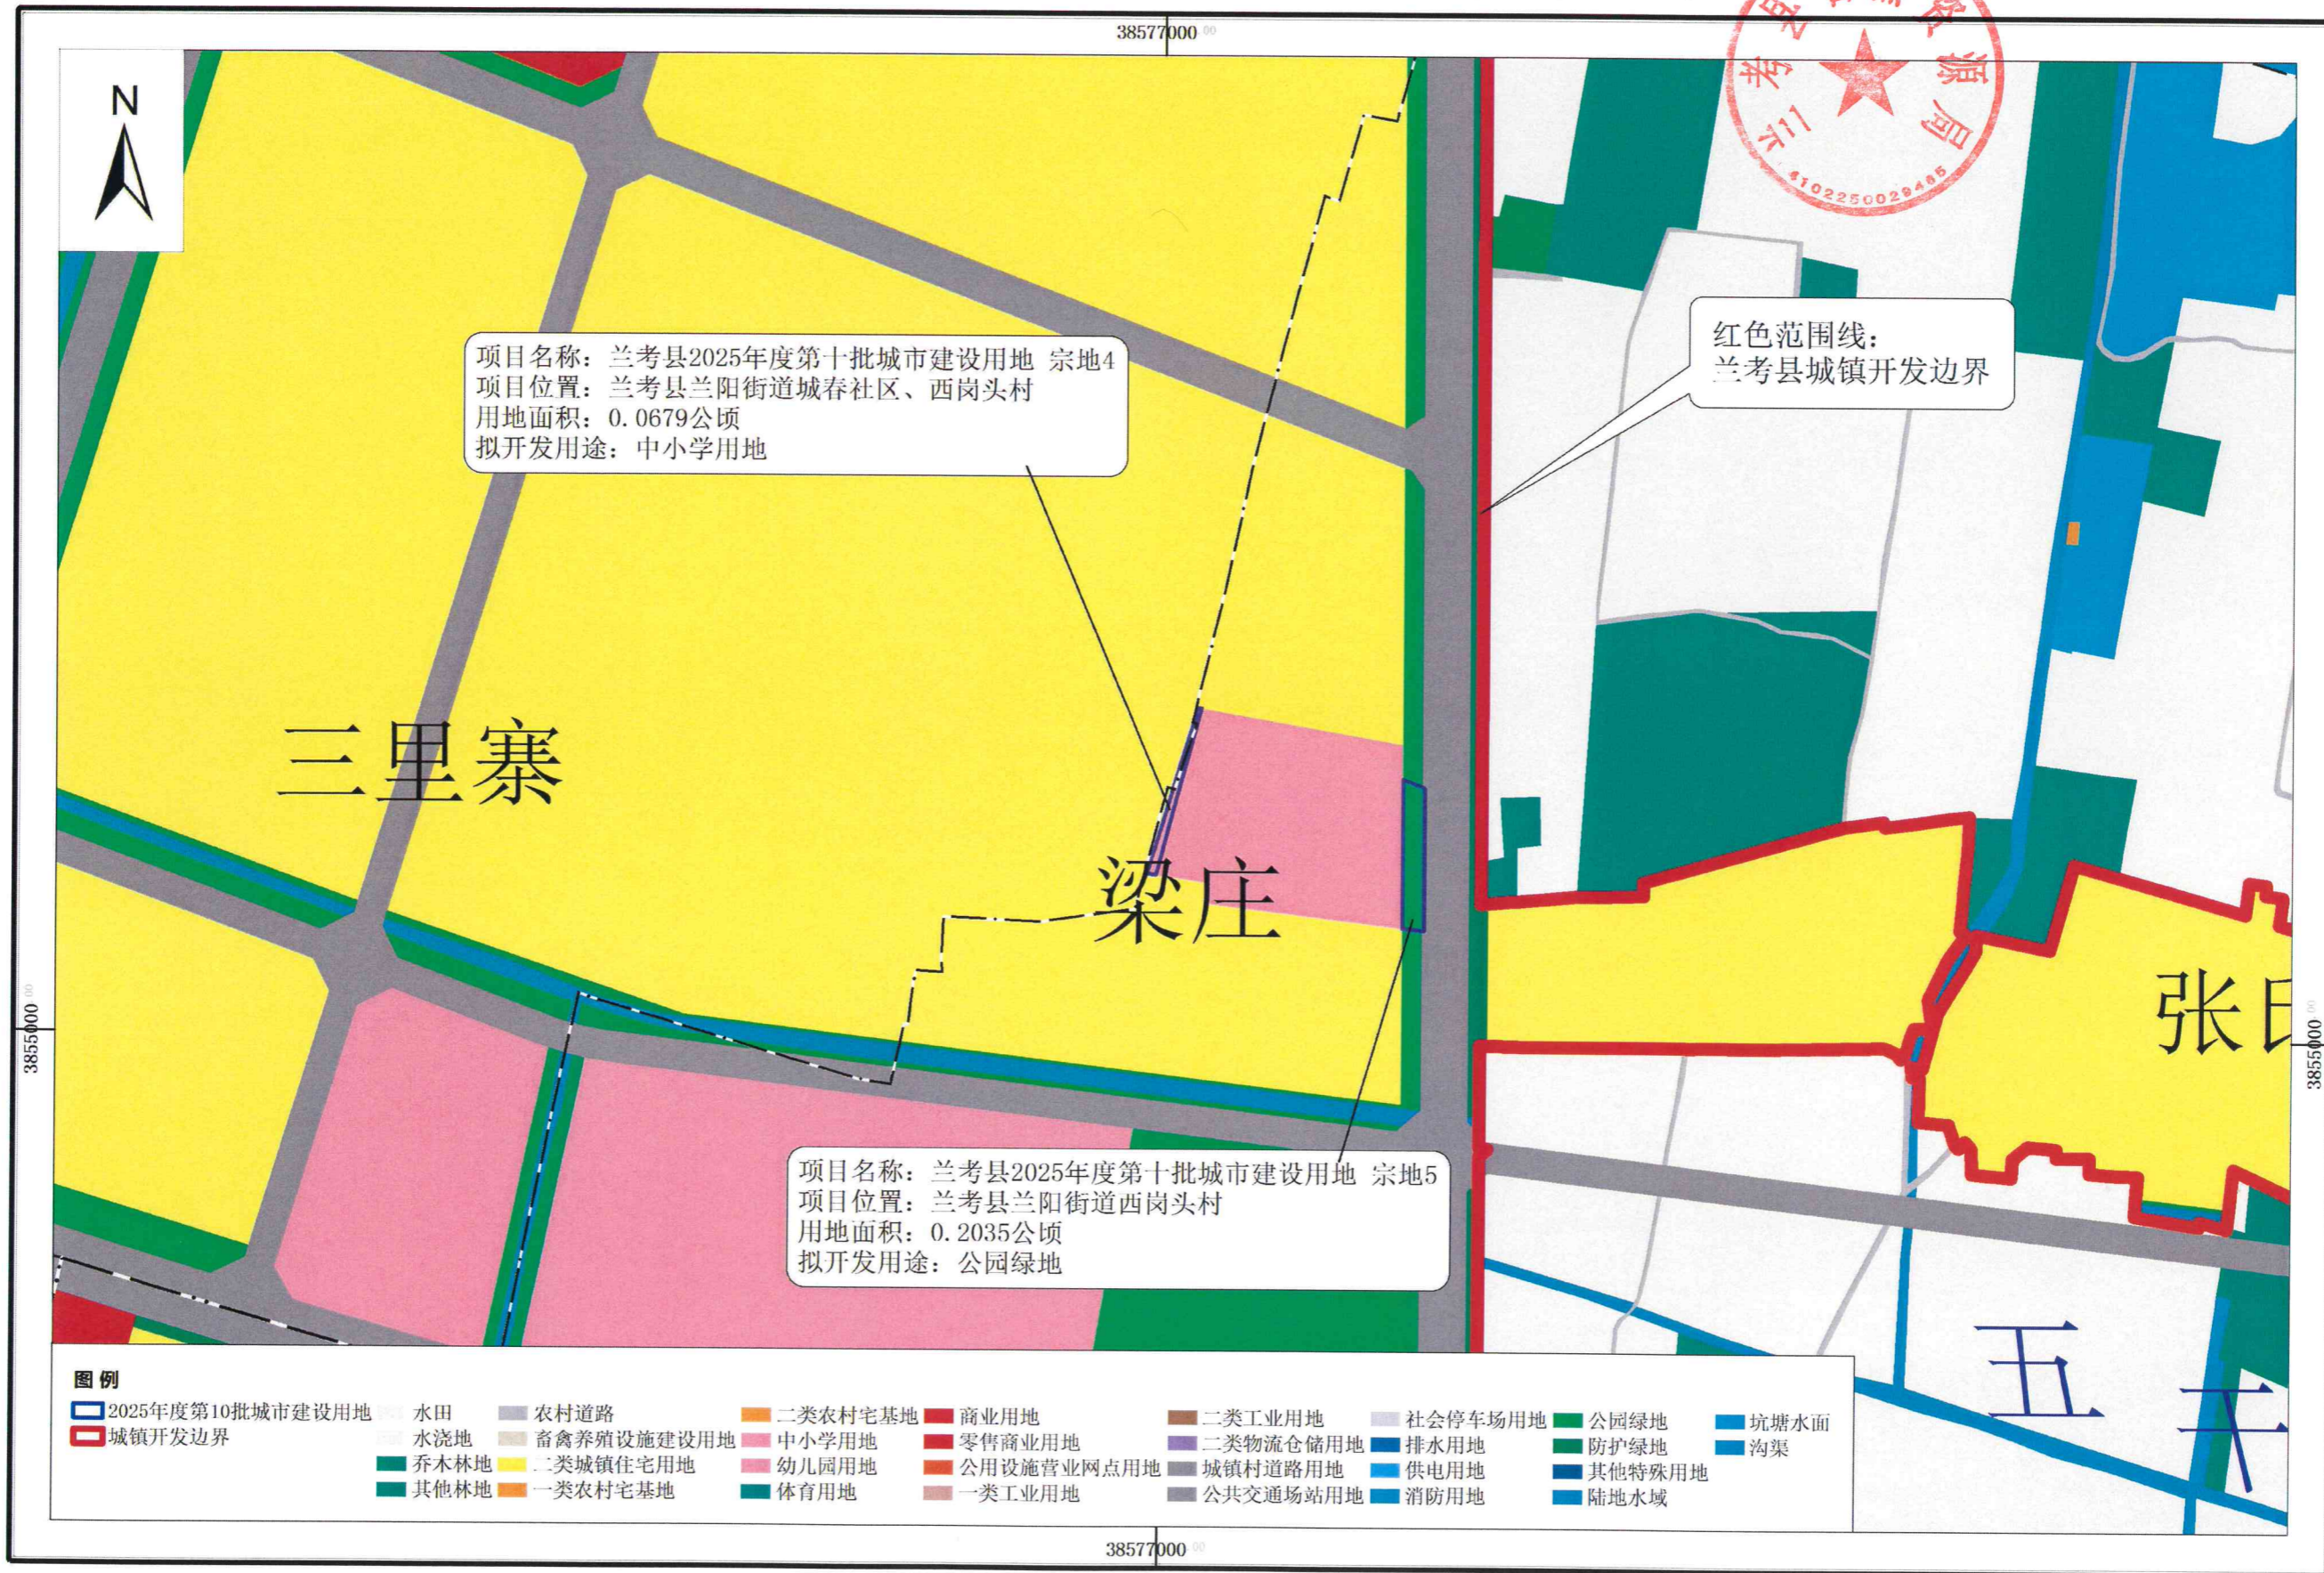

兰考县国土空间总体规划（2021-2035年）

兰考县2025年度第十批城市建设用地位置示意图

2000国家大地坐标系, 1985国家高程基准

比例尺 1:10000

兰考县国土空间总体规划（2021-2035年）

兰考县2025年度第十批城市建设用地位置示意图

2000国家大地坐标系, 1985国家高程基准

比例尺 1:5000

兰考县国土空间总体规划（2021-2035年）

兰考县2025年度第十批城市建设用地位置示意图

2000国家大地坐标系, 1985国家高程基准

比例尺 1:5000