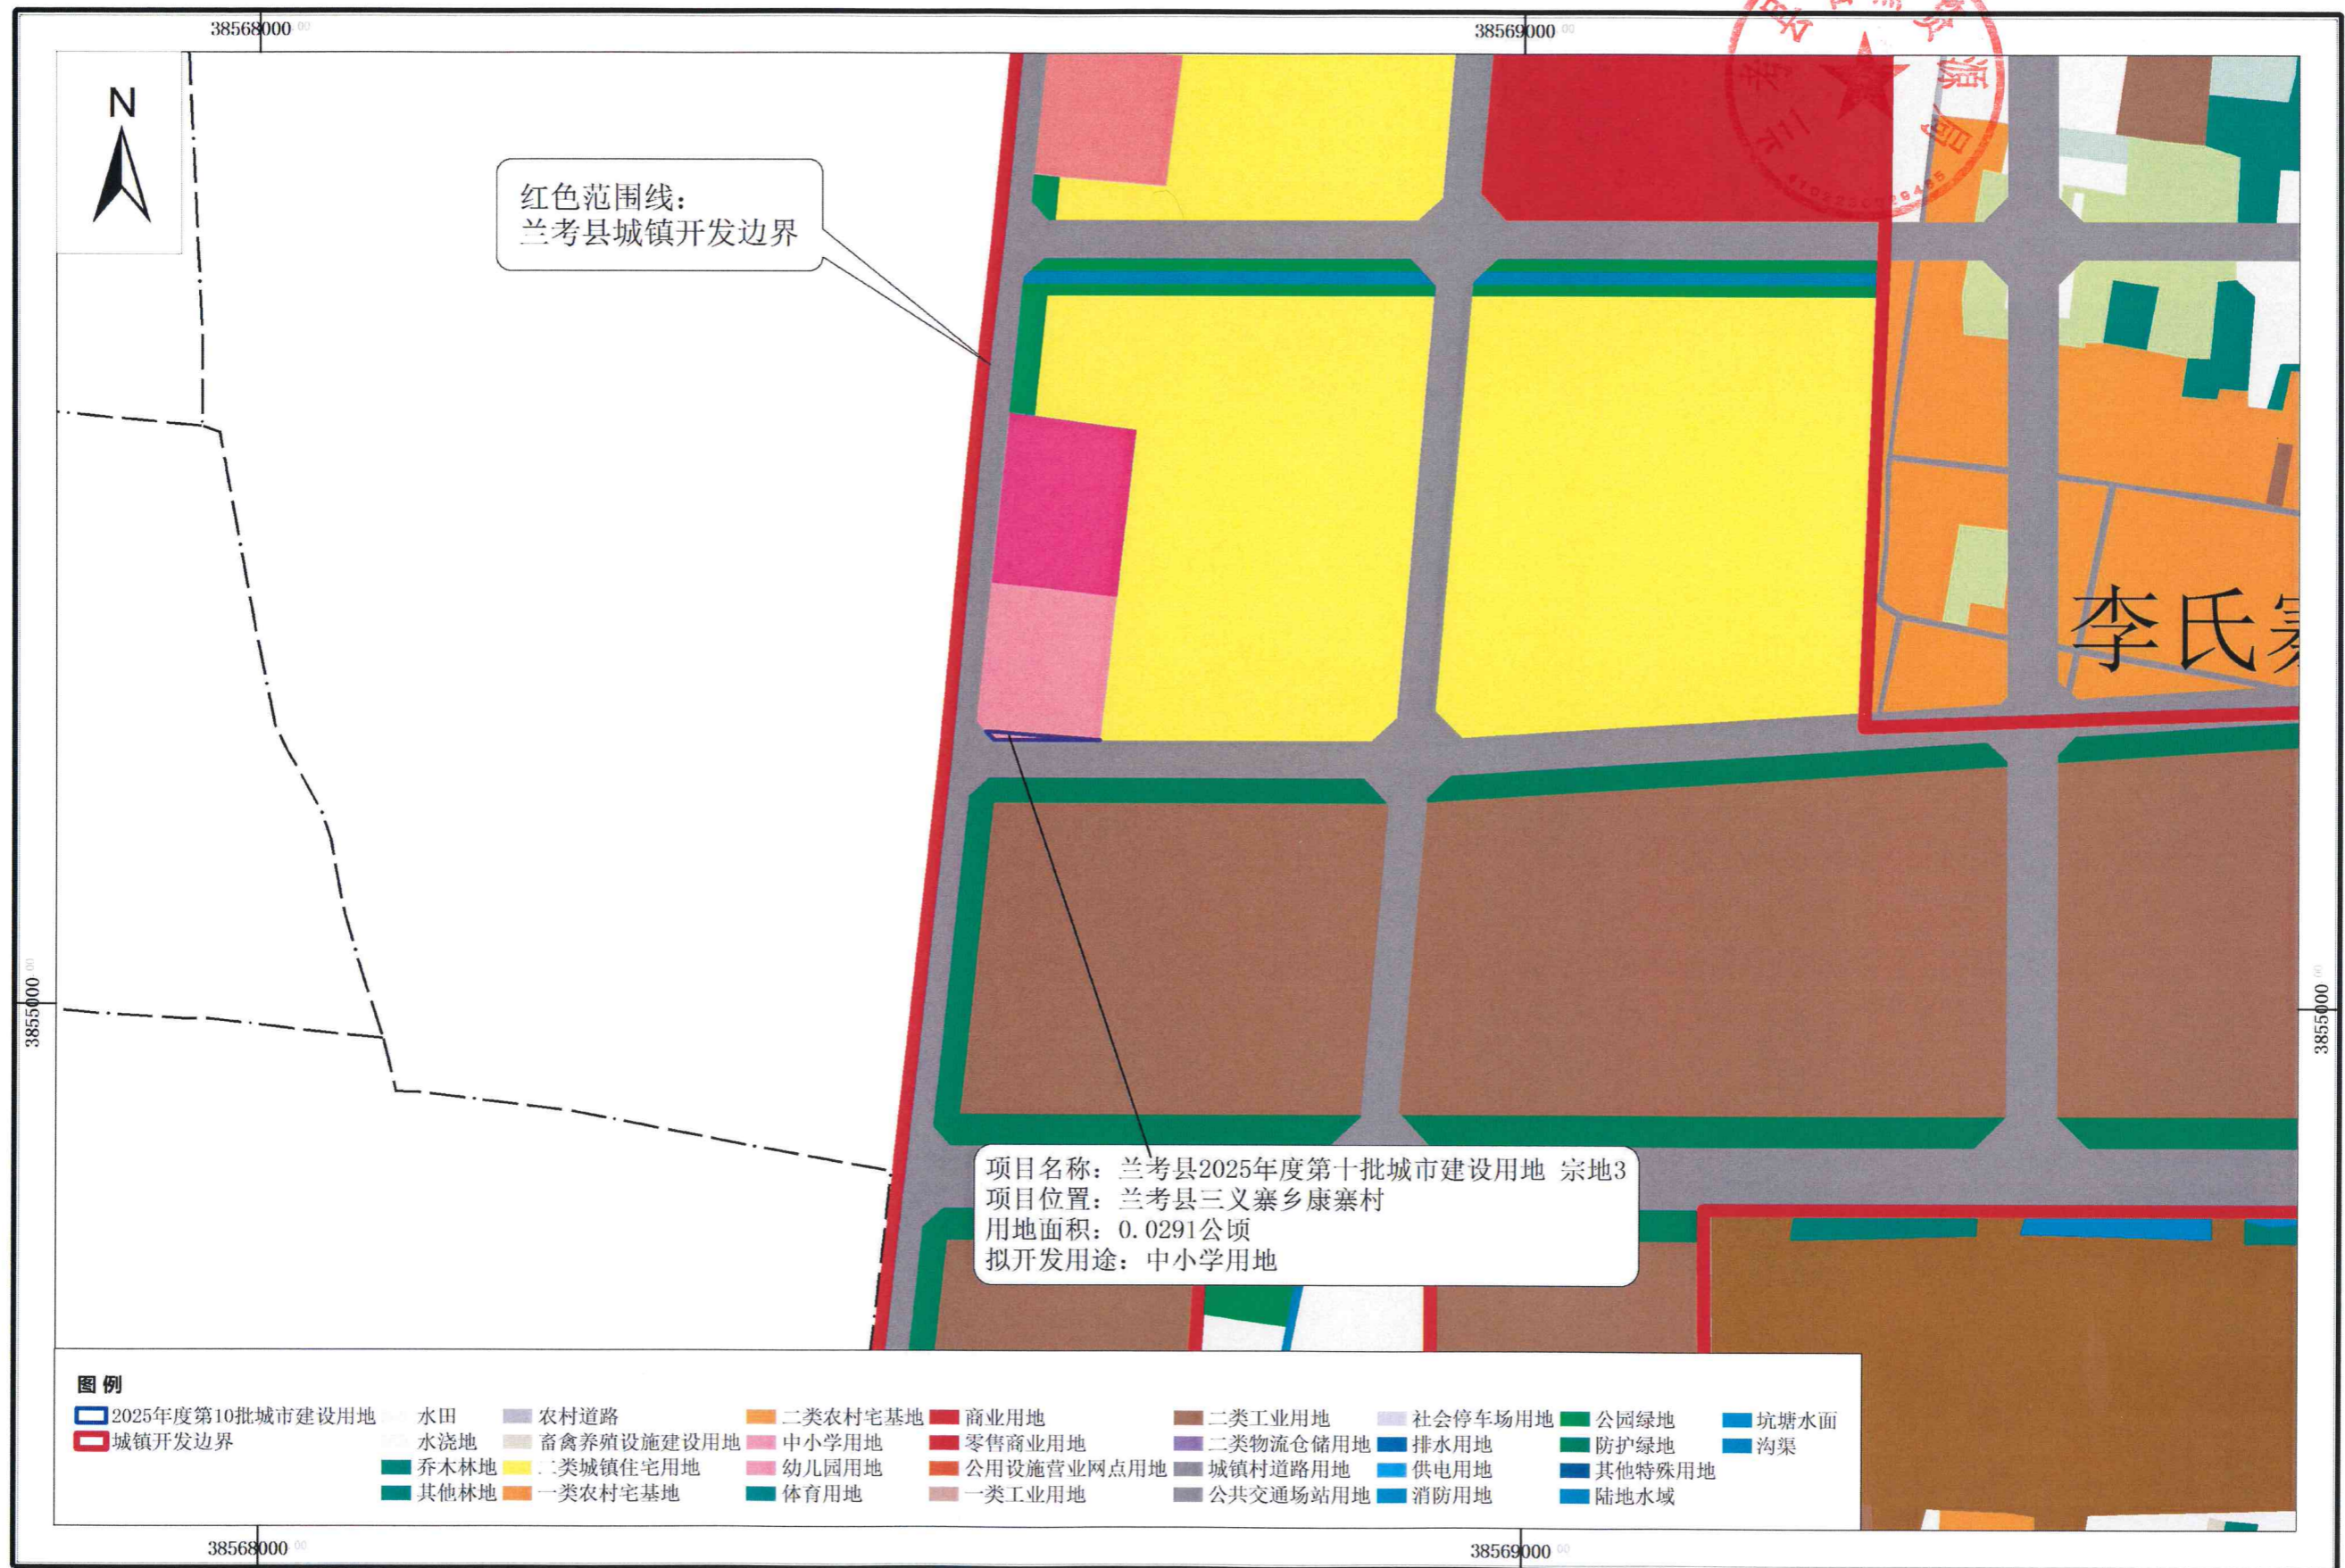

兰考县国土空间总体规划（2021-2035年）

兰考县2025年度第十批城市建设用地位置示意图

2000国家大地坐标系, 1985国家高程基准

比例尺 1:10000

兰考县国土空间总体规划（2021-2035年）

兰考县2025年度第十批城市建设用地位置示意图

2000国家大地坐标系, 1985国家高程基准

比例尺 1:5000

兰考县国土空间总体规划（2021-2035年）

兰考县2025年度第十批城市建设用地位置示意图

2000国家大地坐标系, 1985国家高程基准

比例尺 1:5000