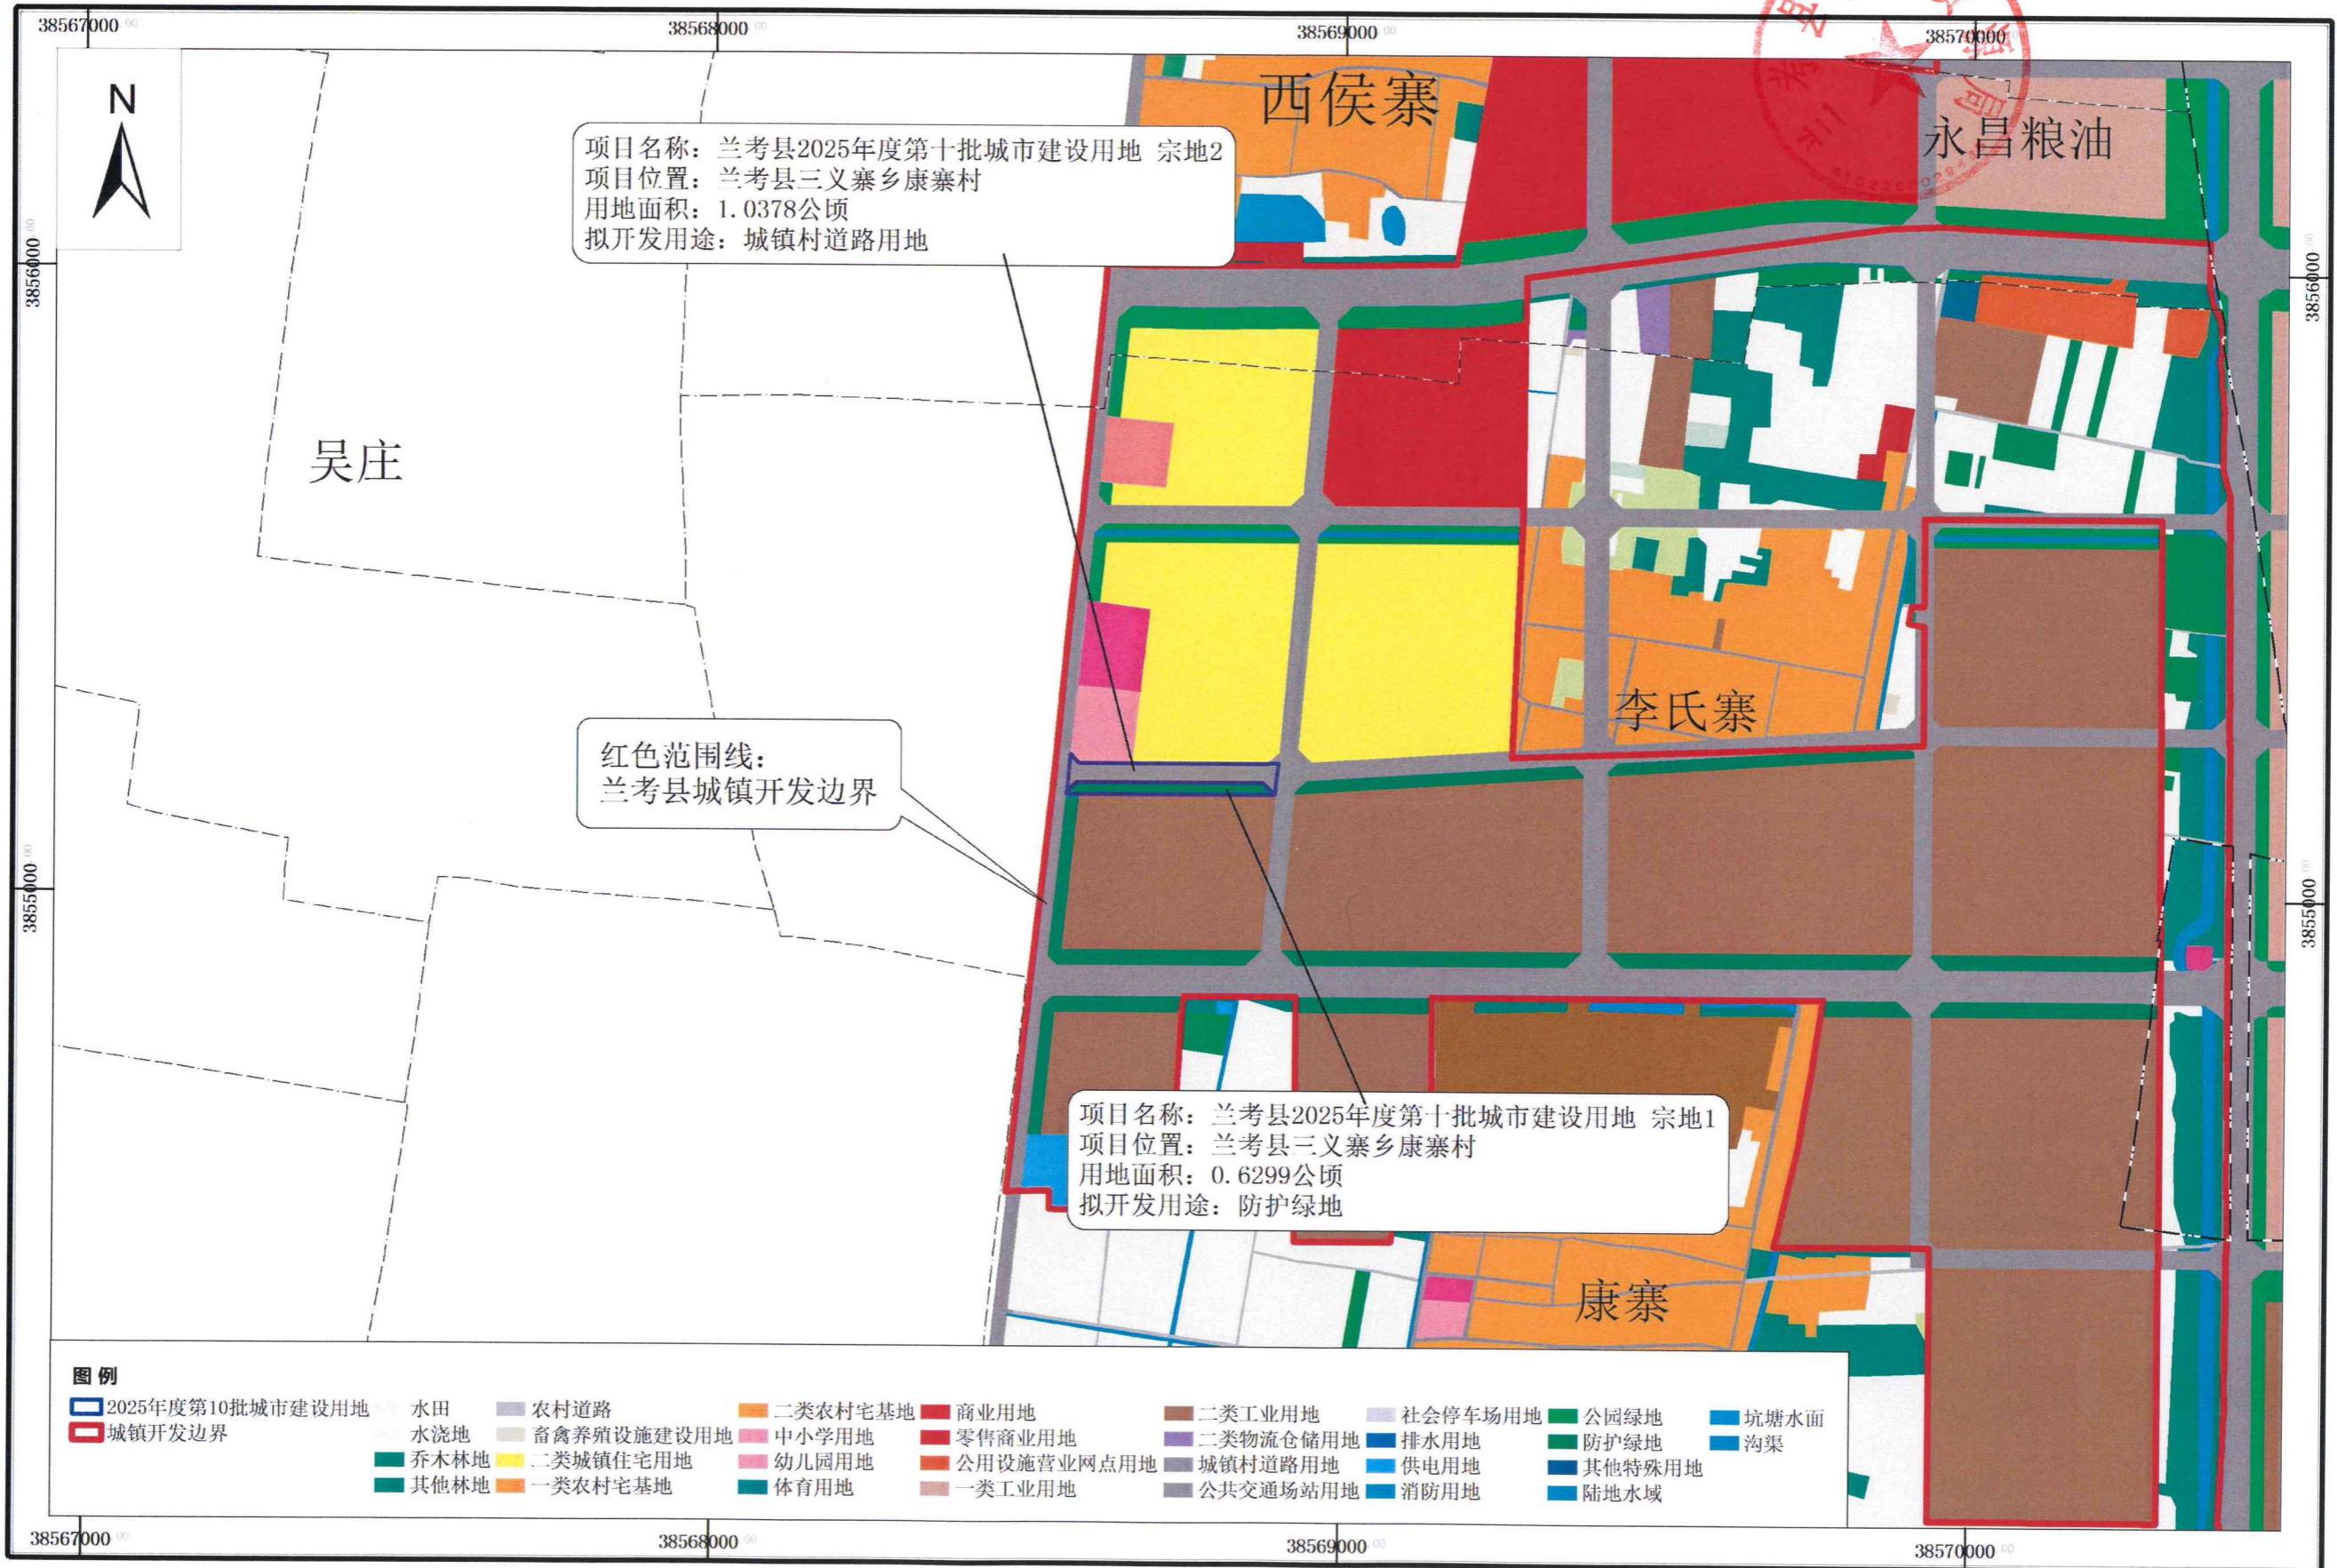

兰考县国土空间总体规划（2021-2035年）

兰考县2025年度第十批城市建设用地位置示意图

2000国家大地坐标系, 1985国家高程基准

比例尺 1:10000

兰考县国土空间总体规划（2021-2035年）

兰考县2025年度第十批城市建设用地位置示意图

2000国家大地坐标系, 1985国家高程基准

比例尺 1:5000

兰考县国土空间总体规划（2021-2035年）

兰考县2025年度第十批城市建设用地位置示意图

2000国家大地坐标系, 1985国家高程基准

比例尺 1:5000