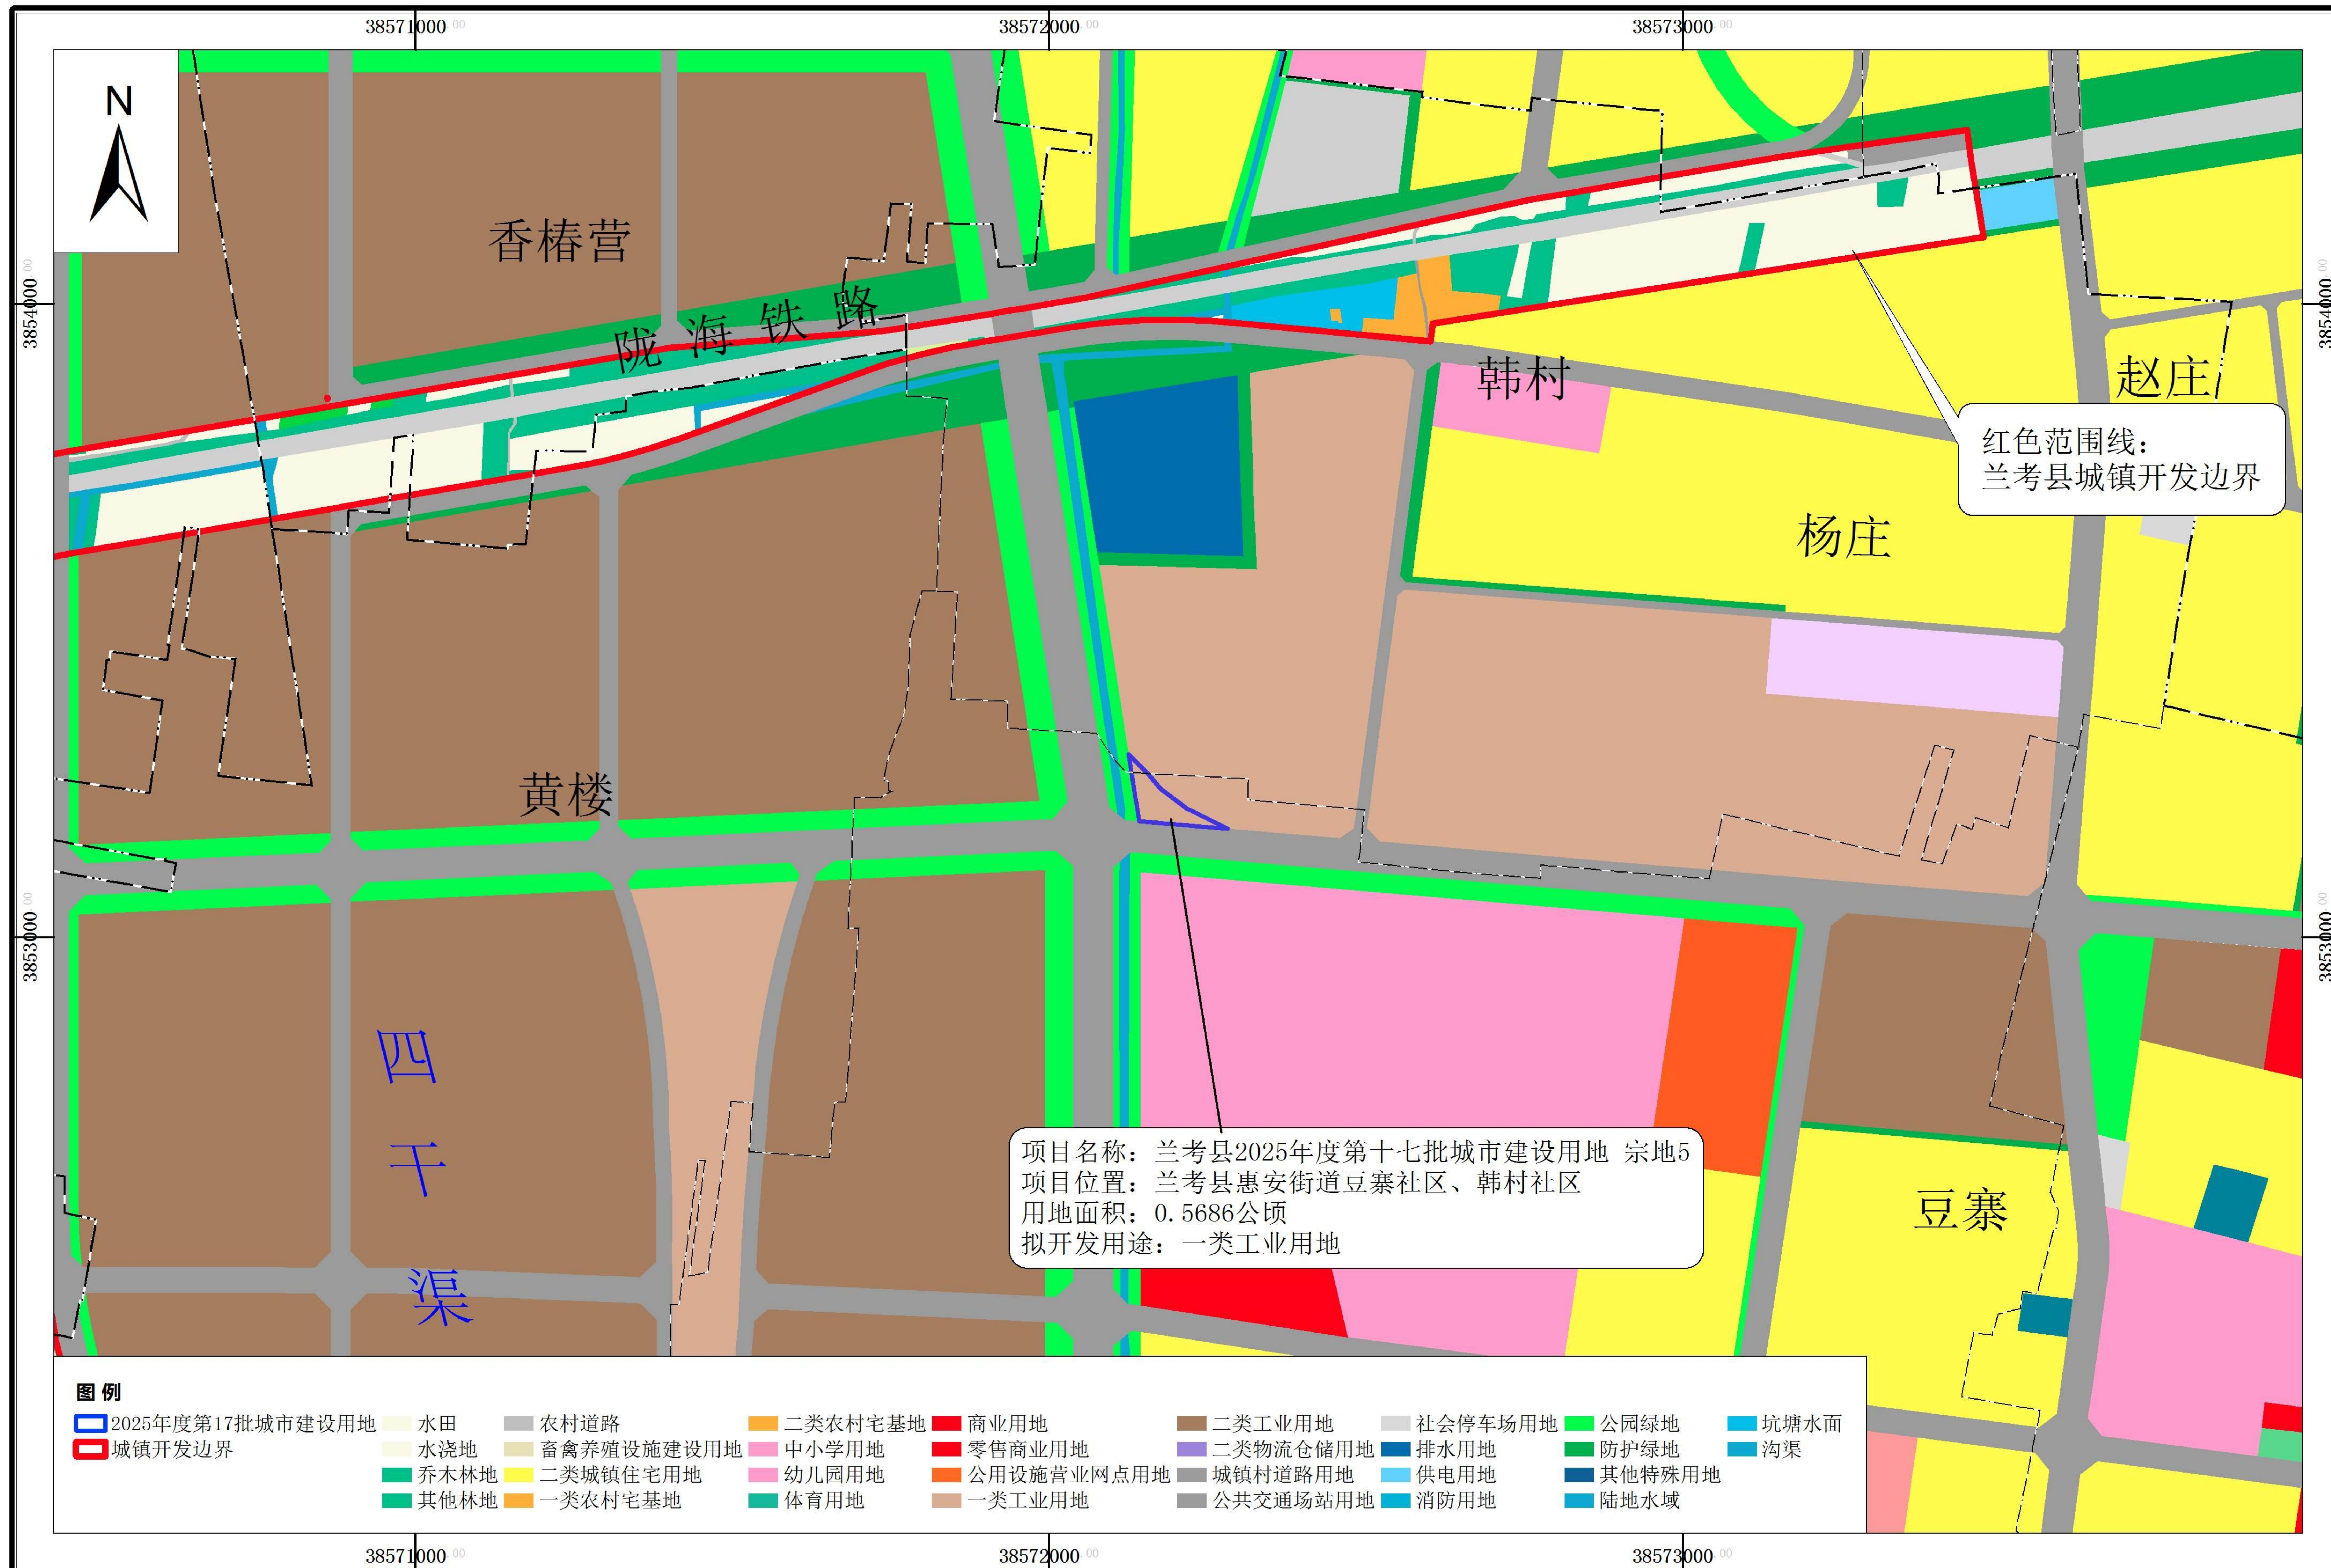

兰考县国土空间总体规划（2021-2035年）

兰考县2025年度第十七批城市建设用地位置示意图

2000国家大地坐标系, 1985国家高程基准

比例尺 1:10000