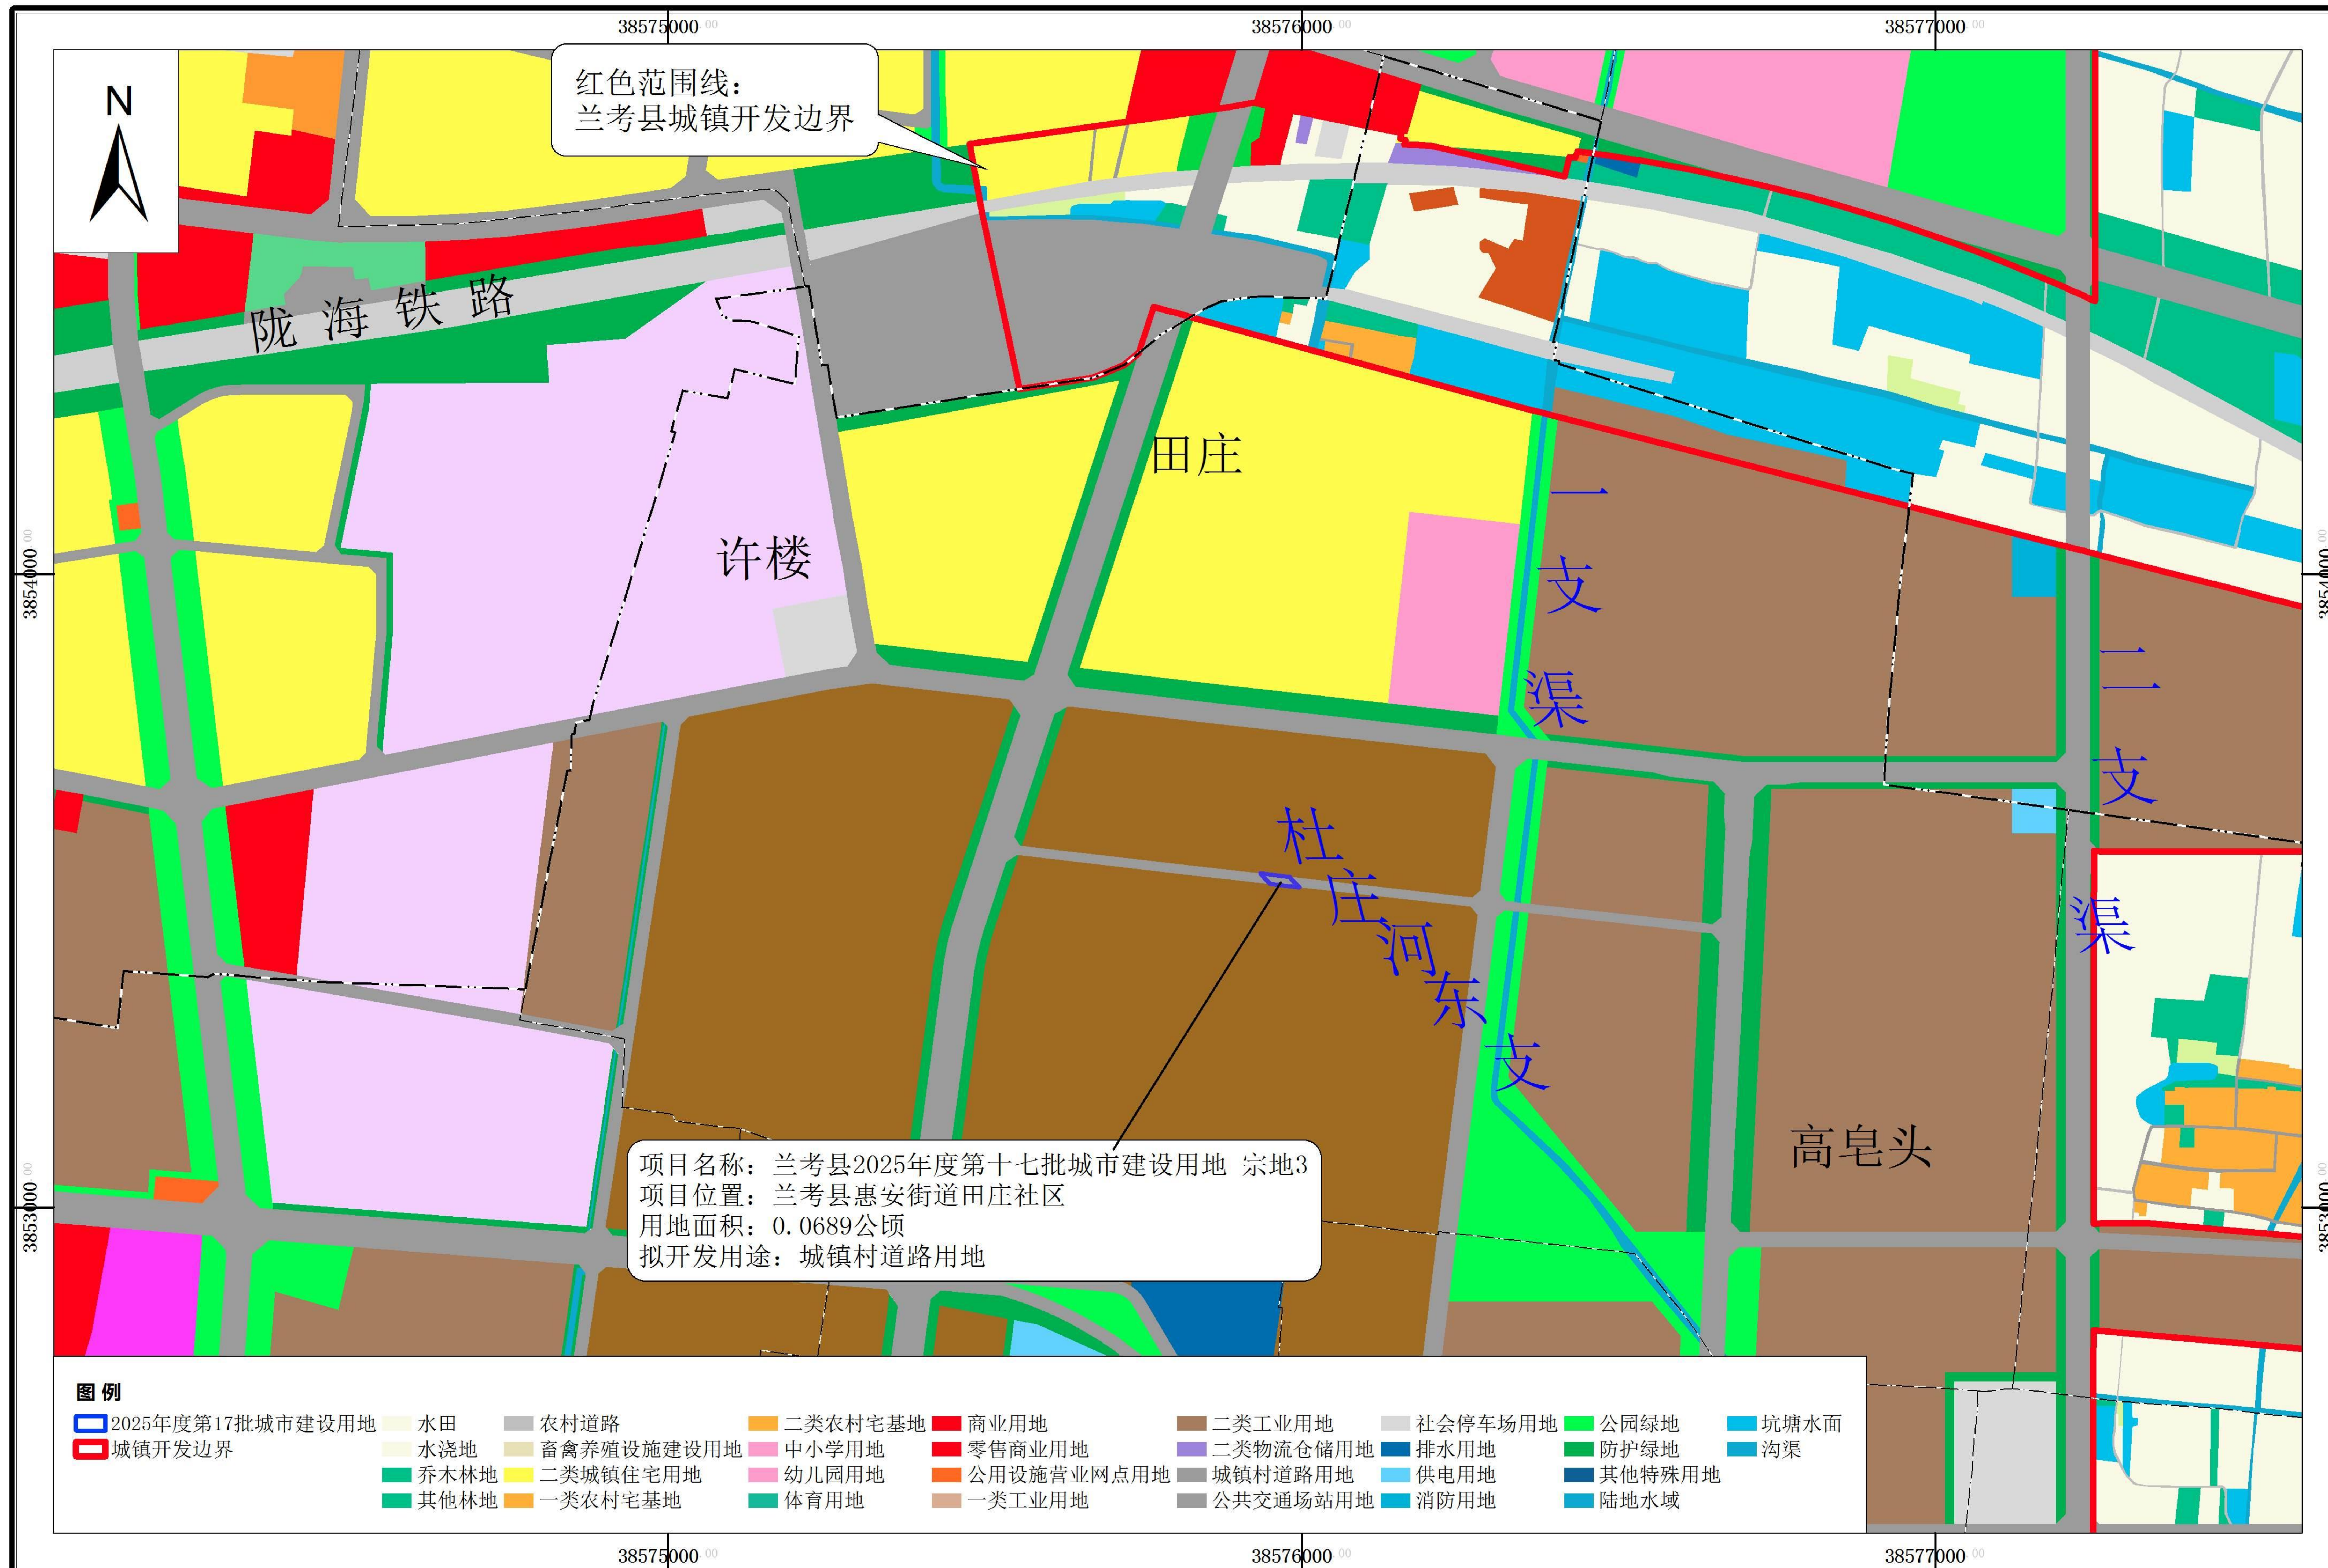

兰考县国土空间总体规划（2021-2035年）

兰考县2025年度第十七批城市建设用地位置示意图

2000国家大地坐标系, 1985国家高程基准

比例尺 1:10000