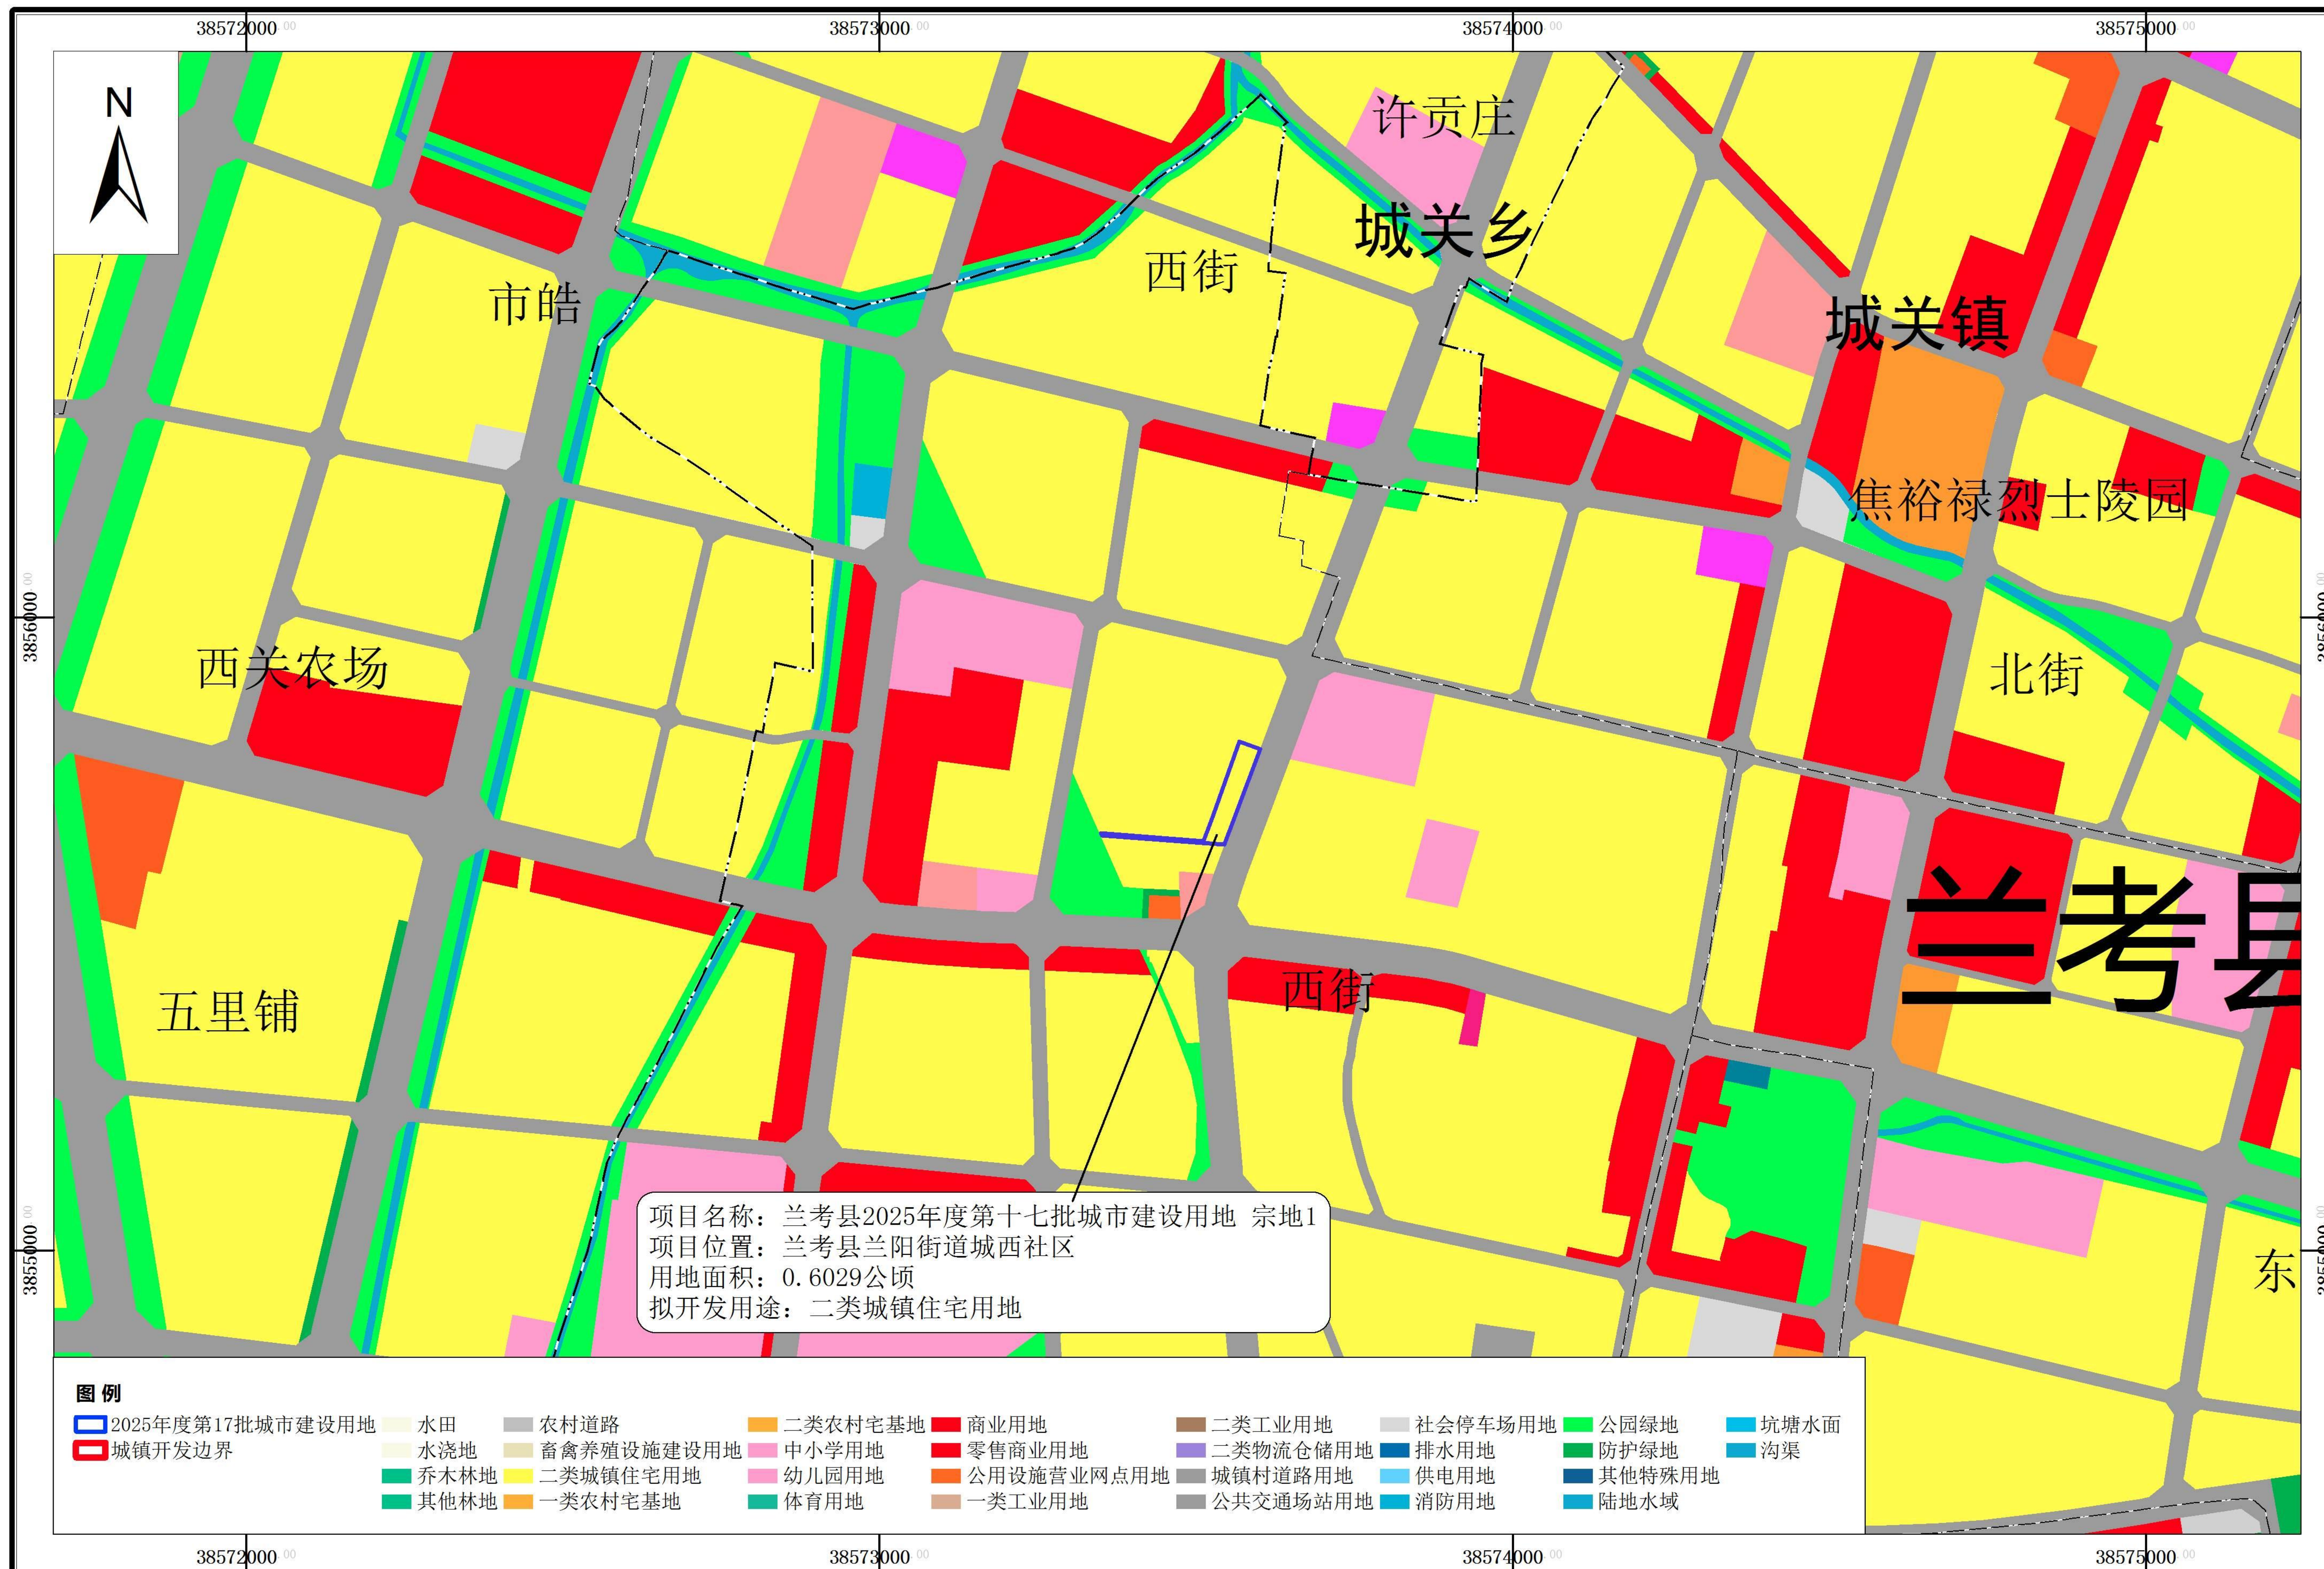

# 兰考县国土空间总体规划（2021-2035年）

## 兰考县2025年度第十七批城市建设用地位置示意图

2000国家大地坐标系, 1985国家高程基准

比例尺 1:10000