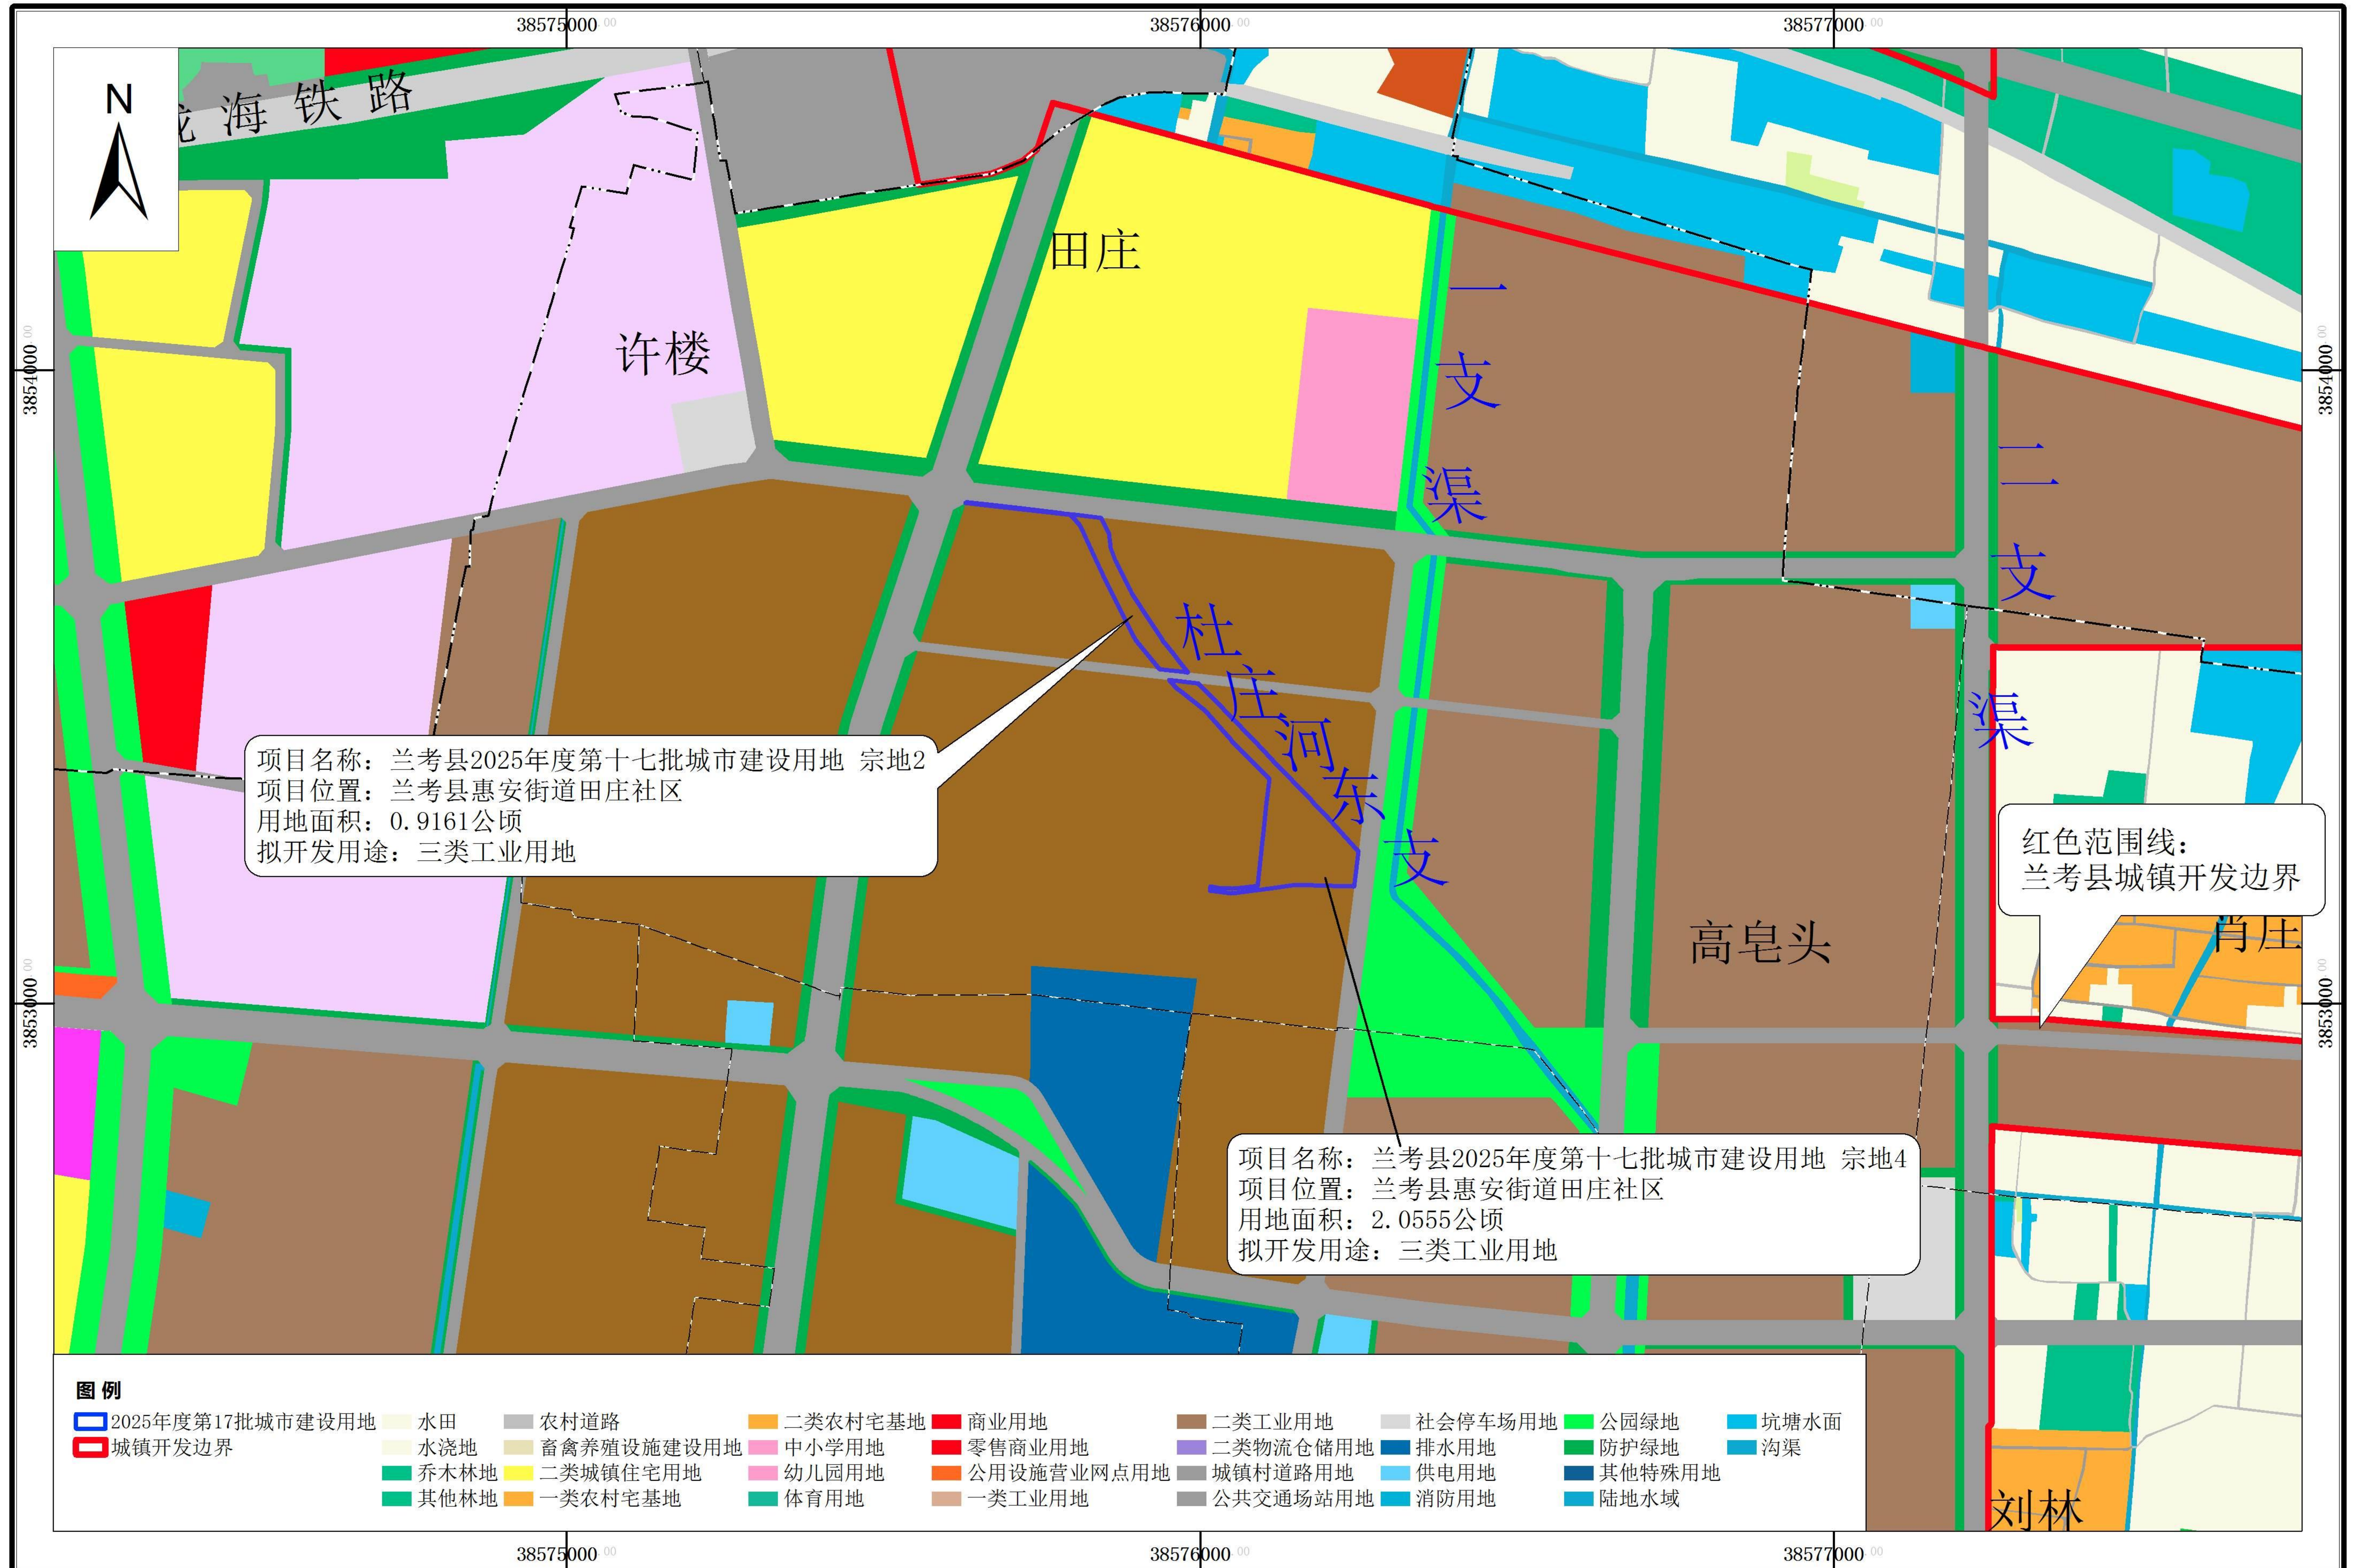

## 兰考县2025年度第十七批城市建设用地位置示意图

2000国家大地坐标系, 1985国家高程基准

比例尺 1:10000

# 兰考县国土空间总体规划（2021-2035年）